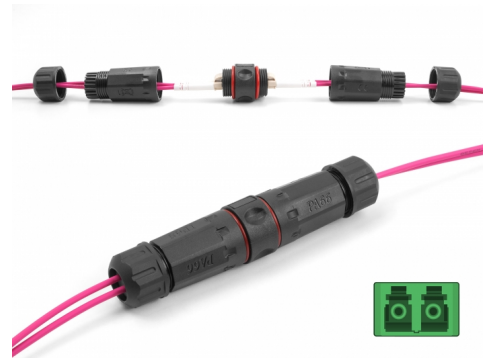

Delock Konektor optických kabelů, ze zásuvky LC Duplex na zásuvku LC Duplex, APC, voděodolný

Popis

Tento kabelový konektor značky Delock spojuje dohromady dva optické kabely a je ideální pro používání venku.

Odolnost proti prachu a vodě IP68

Spojka nabízí zvýšenou ochranu připojení síťových kabelů proti špíně a vlhkosti.

Číslo produktu 87874

EAN: 4043619878741

Země původu: China

Balení: Plastová taška se zipem

Technické detaily

- Konektor:
  - 1 x LC Duplex samice
  - 1 x LC Duplex samice
- Pro single-mode vlákno APC
- Silikonový těsnicí kroužek, červený
- Třída ochrany: IP68
- Pro kabel průměru 2,9 mm
- Provozní teplota: -40 °C ~ 85 °C
- Materiál pouzdra: plast
- Pouzdro barva: černá
- Rozměry (DxŠxV): cca. 120 x 58 x 28 mm

Obsah balení

- Konektor kabelu