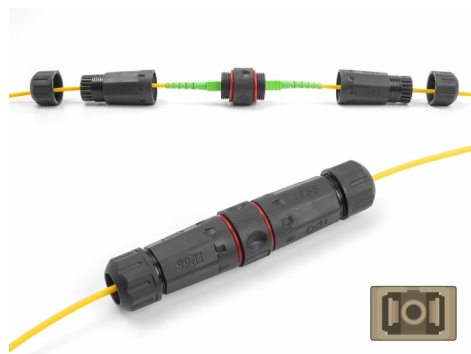

Delock Conector de cablu cu fibră optică SC Simplex de mamă la SC Simplex mamă OM1/OM2 rezistent la apă

Descriere scurta

Acest conector de cablu de la Delock conectează două cabluri de fibră optică împreună și este ideal pentru utilizarea în exterior.

IP68 praf și impermeabil

Cuplajul oferă o protecție sporită împotriva murdăriei și a umezelii pentru conectarea cablurilor de rețea.

**Nr. 87870**

EAN: 4043619878703

Țara de origine: China

Pachet: Pungă din plastic
cu închidere tip fermoar

Detalii tehnice

- Conectori:
 - 1 x SC Simplex mamă
 - 1 x SC Simplex mamă
- Pentru fibră multi-mod OM1 / OM2
- Inel de etanșare din silicon roșu
- Clasă de protecție: IP68
- Pentru diametrul cablului: 2,9 mm
- Temperatură în stare de funcționare: -40 °C ~ 85 °C
- Material carcasă: plastic
- Carcasa uoale: negru
- Dimensiunii (LxlxÎ): aprox. 120 x 58 x 28 mm

Pachetul contine

- Conector pentru cablu

Imagini

Interface

Conector 1:	1 x SC Simplex mamă
Conector 2:	1 x SC Simplex mamă

Technical characteristics

Temperatură în stare de funcționare:	-40 °C ~ 85 °C
--------------------------------------	----------------