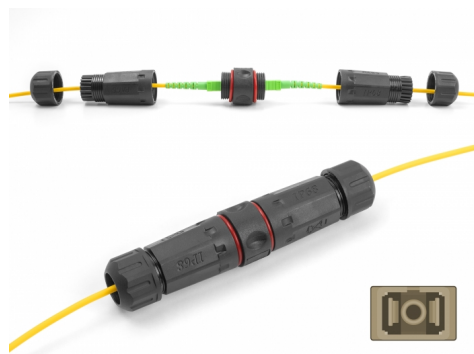

Delock Connettore per cavo in fibra ottica SC Simplex femmina per SC Simplex femmina OM1/OM2 impermeabile

Descrizione

Questo connettore per cavi Delock collega due cavi in fibra ottica ed è ideale per l'uso all'aperto.

IP68 antipolvere e impermeabile

L'accoppiatore offre una maggiore protezione contro lo sporco e l'umidità per il collegamento dei cavi di rete.

Articolo n. 87870

EAN: 4043619878703

Paese di origine: China

Pacchetto: Sacchetto in plastica con cerniera

Dettagli tecnici

- Connettori:
 - 1 x SC Simplex femmina
 - 1 x SC Simplex femmina
- Per fibra a più modalità OM1 / OM2
- Anello di tenuta in silicone rosso
- Grado di protezione: IP68
- Per diametro del cavo: 2,9 mm
- Temperatura di esercizio: -40 °C ~ 85 °C
- Materiale custodia: plastica
- Custodia colore: nero
- Dimensioni (LxPxA): ca. 120 x 58 x 28 mm

Physical characteristics

Custodia colore:	nero
Materiale custodia:	Plastica
Lunghezza:	120 mm
Width:	58 mm
Height:	28 mm
Diametro cavo:	2,9 mm