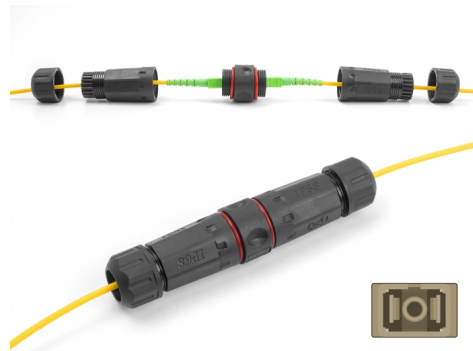

Delock Σύνδεσμος Καλωδίου Οπτικών Ινών SC Simplex θηλυκό προς SC Simplex θηλυκό OM1/OM2 αδιάβροχος

Περιγραφή

Αυτός ο σύνδεσμος καλωδίου της Delock συνδέει δύο καλώδια οπτικών ινών και είναι ιδανικός για χρήση σε εξωτερικό χώρο.

IP68 προστασίας από τη σκόνη και το νερό

Ο ζεύκτης προσφέρει στη σύνδεση των καλωδίων δικτύου αυξημένη προστασία ενάντια στις ακαθαρσίες και την υγρασία.

Αρ. προϊόντος 87870

EAN: 4043619878703

Χώρα προέλευσης: China

Συσκευασία: Τσαντάκι με φερμουάρ

Προδιαγραφές

- Συνδετήρας:
 - 1 x SC Simplex θηλυκό
 - 1 x SC Simplex θηλυκό
- Για πολυτροπική ίνα OM1 / OM2
- Δακτύλιος σφράγισης σιλικόνης κόκκινος
- Τάξη προστασίας: IP68
- Για διάμετρο καλωδίου: 2,9 χιλ.
- Θερμοκρασία λειτουργίας: -40 °C ~ 85 °C
- Υλικό περιβλήματος: πλαστικό
- Περίβλημα Χρώμα: μαύρο
- Διαστάσεις (ΜxΠxΥ): περ. 120 x 58 x 28 mm

Physical characteristics

Περίβλημα Χρώμα:	μαύρο
Υλικό περιβλήματος:	πλαστική
Μήκος:	120 mm
Width:	58 mm
Height:	28 mm
Διάμετρος καλωδίου:	2,9 mm