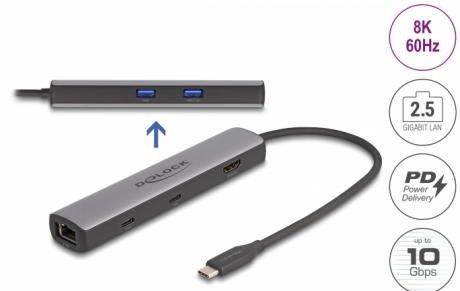

Delock USB 40 Gbps USB Type-C™ dokkolóállomás 8K - HDMI / USB 10 Gbps / 2,5 Gigabit LAN / PD 3.0 100 W

Leírás

Ez a Delock dokkoló állomás összeköthető egy számítógéppel egy USB Type-C™ DP Alt Mode vagy Thunderbolt™ 3 vagy Thunderbolt™ 4 porton keresztül és így számtalan csatlakozási felülettel egészíti ki a számítógépet. Egy monitor üzemeltethető a HDMI kimeneti porton akár 8K Ultra HD (7680 x 4320 @ 60 Hz) maximum felbontással. Két beépített A-típusú USB és egy USB Type-C™ port segítségével üzemeltethetők a perifériás eszközök.

Beépített 10/100/1000/2500 Mbps LAN csatlakoztató felület

Továbbá, a dokkoló állomás magában foglalt RJ45 2,5 Gigabit LAN csatlakozó által kibővíti egy személyi számítógépet vagy laptopot hálózati csatlakozón keresztül.

Az USB tápellátást (USB PD 3.0) akár 85 wattig is támogatja

A dokkoló állomás rendelkezik egy USB Type-C™ tápszolgáltató (Power Delivery) porttal. Amennyiben ehhez a csatlakozó felülethez egy laptop vagy tablet tápellátást hozzákötjük a fogadó eszköz akár 85 wattal töltődik használat közben.

- 1 x HDMI hüvely
- 1 x 2,5 Gigabit LAN RJ45 hüvely
- 1 x USB Type-C™ PD hüvely (tápellátás)
- Maximális felbontás (a rendszertől és csatlakoztatott hardvertől függően)
DSC-vel: 7680 x 4320 @ 60 Hz
DSC nélkül: 7680 x 4320 @ 30 Hz
- Hang- és videojelek továbbítása
- Támogatja a HDCP 1.4 és 2.2 használatát
- Támogatja a HDR használatát
- Bemeneti táp PD port: 100 W, 15 W kerül felhasználásra a dokkoló állomás számára
- Kimeneti teljesítmény a host-hoz: max. 85 W
- Fémburkolat
- Kábelhosszúság csatlakozó nélkül: kb. 25 cm
- Szín: szürke
- Méretek (HxSzxM): kb. 142 x 30 x 18 mm