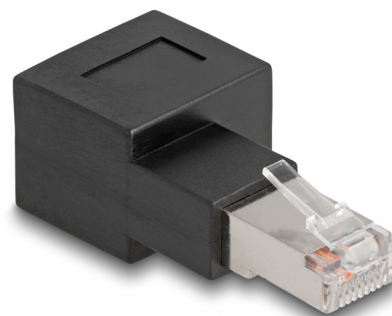

Delock Adaptor RJ45 tată la RJ45 mamă Cat.6A 90° în unghi dreapta

Descriere scurta

Cu acest adaptor de la Delock mamă RJ45 a unui dispozitiv poate fi înclinată la 90°. Acest lucru facilitează conectarea unui cablu de rețea în locuri greu accesibile și previne deteriorarea prizei dispozitivului sau ruperea cablului din cauza îndoirii.

Aplicație multifuncțională

Adaptorul RJ45 poate fi utilizat, de exemplu, în dulapuri de rețea, panouri de patch-uri, servere sau comutatoare.

**Nr. 87864**

EAN: 4043619878642

Țara de origine: China

Pachet: Pungă din plastic
cu închidere tip fermoar

Detalii tehnice

- Conectori:
 - 1 x RJ45 tată în unghi drept
 - 1 x RJ45 mamă
- Conectat 1:1
- Specificație Cat.6A
- Contacte placate cu aur
- Dimensiunii (LxIxÎ): aprox. 54,3 x 25,0 x 19,2 mm

Cerinte de sistem

- Un port RJ45 liber

Pachetul contine

- Adaptor RJ45

Imagini

General

Specification:	Cat. 6A
----------------	---------

Interface

Conector 1:	1 x RJ45 tată în unghi drept
Conector 2:	1 x RJ45 mamă