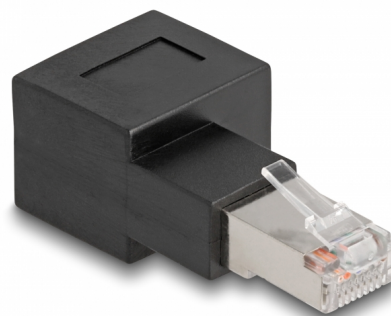

Delock Adapter, złącza RJ45 męskie na RJ45 żeńskie, Cat.6A, zagięty w prawo 90°

Opis

Dzięki temu adapterowi firmy Delock żeńskie gniazdo RJ45 urządzenia może zostać skierowane pod kątem 90°. To ułatwia podłączenie kabla sieciowego w trudno dostępnych miejscach i zapobiega uszkodzeniu gniazda w urządzeniu oraz pęknięciom kabla z powodu jego wyginania.

Aplikacja wielofunkcyjna

Adapter RJ45 znajdzie zastosowanie np. w szafach sieciowych, panelach krosowniczych, w serwerach i przełącznikach.

Numer artykułu 87864

EAN: 4043619878642

Kraj pochodzenia: China

Opakowanie: Torba na zamek błyskawiczny

Szczegóły techniczne

- Złącze:
 - 1 x RJ45 męski, zagięty w prawo
 - 1 x RJ45 żeńskie
- Podłączone 1:1
- Specyfikacja Cat.6A
- Połączane styki
- Wymiary (DxSxW): ok. 54,3 x 25,0 x 19,2 mm

Wymagania systemowe

Physical characteristics

Długość:	54,3 mm
Width:	22,3 mm
Height:	19,2 mm