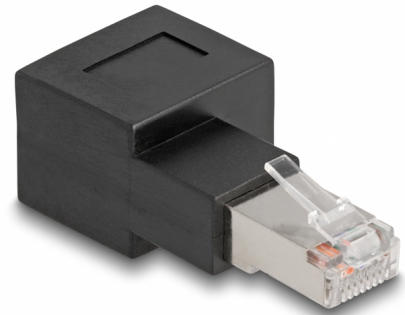

Delock RJ45 muški na RJ45 ženski adapter Cat.6A 90° zakrivljen desno

Opis

Ovim adapterom tvrtke Delock, ženski priključak uređaja RJ45 može se zakriviti za 90°. To olakšava povezivanje mrežnog kabela na teško dostupnim mjestima i sprječava oštećenje utičnice uređaja ili lomove kabela zbog savijanja.

Višefunkcionalna aplikacija

Adapter RJ45 može se koristiti npr. u mrežnim ormarićima, patch panelima, poslužiteljima ili sklopkama.

Predmet br. 87864

EAN: 4043619878642

Zemlja podrijetla: China

Pakiranje: Plastična vrećica sa zip zatvaračem

Tehnički podaci

- Priključak:
  - 1 x RJ45 muški zakrivljen desno
  - 1 x RJ45 ženski
- 1:1 spojeno
- Cat.6A tehnički podaci
- Pozlaćeni kontakti
- Mjere (DxŠxV): oko 54,3 x 25,0 x 19,2 mm

Preduvjeti sustava

- Slobodan priključak RJ45

Sadržaj pakiranja

- RJ45 adapter