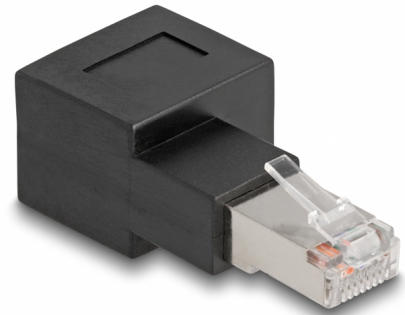

# Delock Adattatore da maschio RJ45 a femmina RJ45 Cat.6A 90° angolato verso destra

## Descrizione

Con questo adattatore Delock, l' RJ45 femmina di un dispositivo può essere inclinato di 90°. Ciò facilita il collegamento di un cavo di rete in posti difficili da raggiungere e previene danni alla presa del dispositivo o rotture del cavo dovute alla piegatura.

### Applicazione multifunzionale

L'adattatore RJ45 può essere usato, ad esempio, in armadi di rete, pannelli di permutazione, server o switch.

**Articolo n. 87864**

EAN: 4043619878642

Paese di origine: China

## Dettagli tecnici

- Connettori:
  - 1 x RJ45 maschio angolata a destra
  - 1 x RJ45 femmina
- Collegamento 1:1
- Specifica Cat.6A
- Contatti dorati
- Dimensioni (LxPxA): ca. 54,3 x 25,0 x 19,2 mm