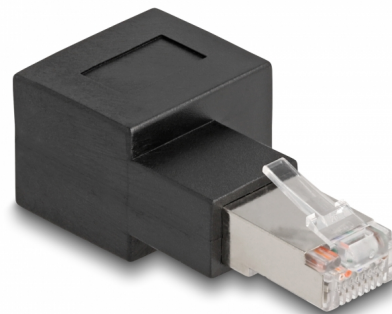

Delock RJ45 αρσενικό προς RJ45 θηλυκό Αντάπτορας Cat.6A 90° με δεξιά γωνία

Περιγραφή

Με αυτό τον αντάπτορα της Delock η θηλυκή θύρα RJ45 μιας συσκευής μπορεί να αποκτήσει γωνία κατά 90°. Αυτό το εξάρτημα κάνει πιο εύκολη τη σύνδεση σε ένα καλώδιο δικτύου σε σημεία με δύσκολη πρόσβαση και αποτρέπει τη φθορά στην πρίζα της συσκευής ή σπάσιμο στο καλώδιο εξαιτίας του λυγίσματος.

Πολυλειτουργική εφαρμογή

Ο αντάπτορας RJ45 μπορεί να χρησιμοποιηθεί για π.χ. σε θαλάμους δικτύου, κατανεμητές, διακομιστές ή διακόπτες.

Αρ. προϊόντος 87864

EAN: 4043619878642

Χώρα προέλευσης: China

Συσκευασία: Τσαντάκι με φερμουάρ

Προδιαγραφές

- Συνδετήρας:
 - 1 x RJ45 αρσενικό με δεξιά γωνία
 - 1 x θηλυκός RJ45
- 1:1 συνδέθηκε
- Προδιαγραφές Cat.6A
- Επιχρυσωμένες επαφές
- Διαστάσεις (ΜxΠxΥ): περ. 54,3 x 25,0 x 19,2 mm

Απαιτήσεις συστήματος

- Ελεύθερη θύρα RJ45

Περιεχόμενα συσκευασίας

- Προσαρμογέας RJ45

Εικόνες

General

Προδιαγραφές:	Cat. 6A
---------------	---------

Interface

Συνδετήρας 1:	1 x RJ45 αρσενικό με δεξιά γωνία
Συνδετήρας 2:	1 x θηλυκός RJ45