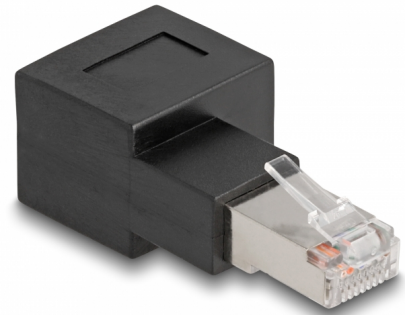

Delock Adaptér ze zástrčky RJ45 na zásuvku RJ45, Cat.6A, zahnutý doprava v úhlu 90°

Popis

S tímto adaptérem od Delocku může být konektor RJ45 samice pod pravým úhlem 90°. Tento adaptér usnadňuje připojení síťového kabelu na obtížně dosažitelná místa a zamezuje poškození zástrčky na zařízení a polámání kabelů vlivem ohybu.

Multifunkční aplikace

Adaptér RJ45 lze používat např. v síťových skříních, u spojovacích panelů, serverů nebo přepínačů.

Číslo produktu 87864

EAN: 4043619878642

Země původu: China

Balení: Plastová taška se zipem

Technické detaily

- Konektor:
 - 1 x zástrčka RJ45, zahnutá doprava
 - 1 x RJ45 samice
- 1:1 spojení
- Cat.6A specifikace
- Pozlacené kontakty
- Rozměry (DxŠxV): cca. 54,3 x 25,0 x 19,2 mm

Systémové požadavky

Physical characteristics

Délka:	54,3 mm
Width:	22,3 mm
Height:	19,2 mm