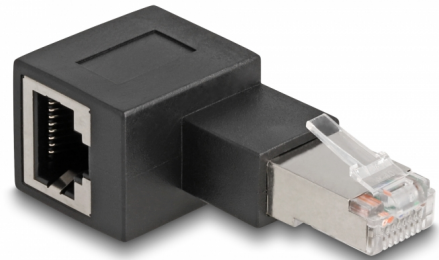

Delock RJ45 apa - RJ45 anya adapter Cat.6A 90° fokos szögben balra hajlítva

Leírás

Ezzel a Delock adapterrel az eszköz RJ45 anya csatlakozója 90°-os szögben hajtható el. Ez teszi lehetővé, hogy rögzítsünk hálózati kábeleket nehezen elérhető helyeken és megvédjük az eszköz csatlakoztatóját a sérüléstől, a kábelt hajlítás miatti megtöréstől.

Többfunkciós alkalmazás

Az RJ45 adapter használható például hálózati szekrényeknél, patch paneleknél, szervereknél vagy kapcsolóknál.

Tételszám 87863

EAN: 4043619878635

Származási hely: China

Csomag: Zárható műanyag tasak

Műszaki adatok

- Csatlakozó:
 - 1 x RJ45 apa balra hajlítva
 - 1 x RJ45 hüvely
- 1:1 csatlakoztatás
- Cat.6A specifikáció
- Arany bevonatú érintkezők
- Méretek (HxSzxM): kb. 54,3 x 25,0 x 19,2 mm

Rendszerkövetelmények

- Egy szabad RJ45-port

A csomag tartalma

- RJ45 adapter

Képek

General

Műszaki adatok:	Cat. 6A
-----------------	---------

Interface

Csatlakozó 1:	1 x RJ45 apa balra hajlítva
Csatlakozó 2:	1 x RJ45 hüvely