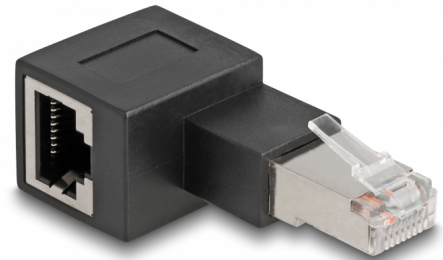

# Delock RJ45 hane till RJ45 hona-adapter Cat.6A 90° vänstervinklad

## Beskrivning

Med adaptern från Delock kan RJ45-honan på enhet vinklas upp till 90°. Detta gör det enklare att ansluta en nätverkskabel på svåråtkomliga platser och förhindrar skada på enhetsuttaget eller kabelbrott på grund av böjning.

### Multifunktionell användning

RJ45-adaptern kan användas, t.ex. i nätverksskåp, patchpaneler, servrar eller switchar.

**Artikelnummer 87863**

EAN: 4043619878635

Ursprungsland: China

Paket: Zippåse

## Specifikationer

- Anslutning:
  - 1 x RJ45 hane vänstervinklad
  - 1 x RJ45 hona
- 1:1-anlutning
- Cat.6A specifikation
- Guldpläterade kontakter
- Mått (LxBxH): ca 54,3 x 25,0 x 19,2 mm