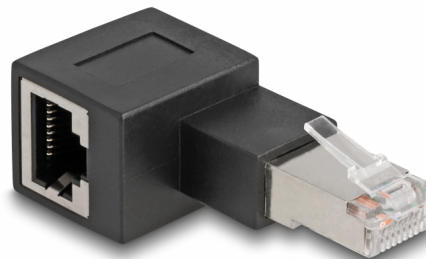

# Delock Adaptor RJ45 tată la RJ45 mamă Cat.6A 90° în unghi stânga

## Descriere scurta

Cu acest adaptor de la Delock mamă RJ45 a unui dispozitiv poate fi înclinată la 90°. Acest lucru facilitează conectarea unui cablu de rețea în locuri greu accesibile și previne deteriorarea prizei dispozitivului sau ruperea cablului din cauza îndoirii.

## Aplicație multifuncțională

Adaptorul RJ45 poate fi utilizat, de exemplu, în dulapuri de rețea, panouri de patch-uri, servere sau comutatoare.

**Nr. 87863**

EAN: 4043619878635

Țara de origine: China

Pachet: Pungă din plastic  
cu închidere tip fermoar

## Detalii tehnice

- Conectori:
  - 1 x RJ45 tată în unghi stânga
  - 1 x RJ45 mamă
- Conectat 1:1
- Specificație Cat.6A
- Contacte placate cu aur
- Dimensiunii (LxIxÎ): aprox. 54,3 x 25,0 x 19,2 mm