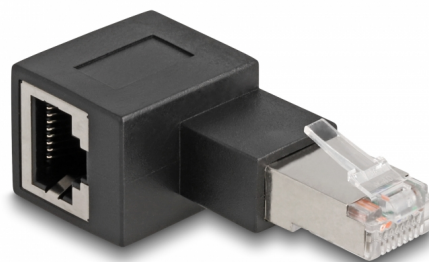

# Delock Adapter, złącza RJ45 męskie na RJ45 żeńskie, Cat.6A, zagięty w lewo 90°

## Opis

Dzięki temu adapterowi firmy Delock żeńskie gniazdo RJ45 urządzenia może zostać skierowane pod kątem 90°. To ułatwia podłączenie kabla sieciowego w trudno dostępnych miejscach i zapobiega uszkodzeniu gniazda w urządzeniu oraz pęknięciom kabla z powodu jego wyginania.

### Aplikacja wielofunkcyjna

Adapter RJ45 znajdzie zastosowanie np. w szafach sieciowych, panelach krosowniczych, w serwerach i przełącznikach.

## Szczegóły techniczne

- Złącze:
  - 1 x RJ45 męski, zagięty w lewo
  - 1 x RJ45 żeńskie
- Podłączone 1:1
- Specyfikacja Cat.6A
- Połączane styki
- Wymiary (DxSxW): ok. 54,3 x 25,0 x 19,2 mm