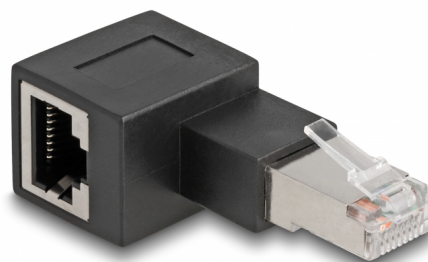

Delock RJ45 muški na RJ45 ženski adapter Cat.6A 90° zakrivljen lijevo

Opis

Ovim adapterom tvrtke Delock, ženski priključak uređaja RJ45 može se zakriviti za 90°. To olakšava povezivanje mrežnog kabela na teško dostupnim mjestima i sprječava oštećenje utičnice uređaja ili lomove kabela zbog savijanja.

Višefunkcionalna aplikacija

Adapter RJ45 može se koristiti npr. u mrežnim ormarićima, patch panelima, poslužiteljima ili sklopkama.

Predmet br. 87863

EAN: 4043619878635

Zemlja podrijetla: China

Pakiranje: Plastična vrećica sa zip zatvaračem

Tehnički podaci

- Priključak:
 - 1 x RJ45 muški zakrivljen lijevo
 - 1 x RJ45 ženski
- 1:1 spojeno
- Cat.6A tehnički podaci
- Pozlaćeni kontakti
- Mjere (DxŠxV): oko 54,3 x 25,0 x 19,2 mm

Preduvjeti sustava

Physical characteristics

Duljina:	54,3 mm
Width:	25,0 mm
Height:	19,2 mm