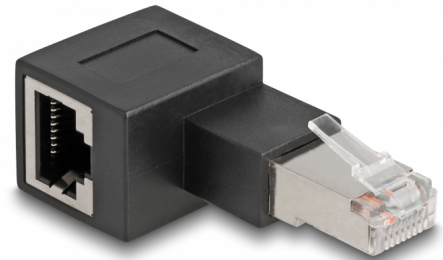

# Delock Adattatore da maschio RJ45 a femmina RJ45 Cat.6A 90° angolato verso sinistra

## Descrizione

Con questo adattatore Delock, l' RJ45 femmina di un dispositivo può essere inclinato di 90°. Ciò facilita il collegamento di un cavo di rete in posti difficili da raggiungere e previene danni alla presa del dispositivo o rotture del cavo dovute alla piegatura.

### Applicazione multifunzionale

L'adattatore RJ45 può essere usato, ad esempio, in armadi di rete, pannelli di permutazione, server o switch.

**Articolo n. 87863**

EAN: 4043619878635

Paese di origine: China

## Dettagli tecnici

- Connettori:
  - 1 x RJ45 maschio angolato a sinistra
  - 1 x RJ45 femmina
- Collegamento 1:1
- Specifica Cat.6A
- Contatti dorati
- Dimensioni (LxPxA): ca. 54,3 x 25,0 x 19,2 mm