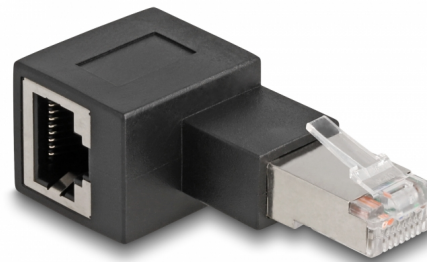

Delock RJ45 αρσενικό προς RJ45 θηλυκό Αντάπτορας Cat.6A 90° με αριστερή γωνία

Περιγραφή

Με αυτό τον αντάπτορα της Delock η θηλυκή θύρα RJ45 μιας συσκευής μπορεί να αποκτήσει γωνία κατά 90°. Αυτό το εξάρτημα κάνει πιο εύκολη τη σύνδεση σε ένα καλώδιο δικτύου σε σημεία με δύσκολη πρόσβαση και αποτρέπει τη φθορά στην πρίζα της συσκευής ή σπάσιμο στο καλώδιο εξαιτίας του λυγίσματος.

Πολυλειτουργική εφαρμογή

Ο αντάπτορας RJ45 μπορεί να χρησιμοποιηθεί για π.χ. σε θαλάμους δικτύου, κατανεμητές, διακομιστές ή διακόπτες.

Αρ. προϊόντος 87863

EAN: 4043619878635

Χώρα προέλευσης: China

Συσκευασία: Τσαντάκι με φερμουάρ

Προδιαγραφές

- Συνδετήρας:
 - 1 x RJ45 αρσενικό με αριστερή γωνία
 - 1 x θηλυκός RJ45
- 1:1 συνδέθηκε
- Προδιαγραφές Cat.6A
- Επιχρυσωμένες επαφές
- Διαστάσεις (ΜxΠxΥ): περ. 54,3 x 25,0 x 19,2 mm

Απαιτήσεις συστήματος

- Ελεύθερη θύρα RJ45

Περιεχόμενα συσκευασίας

- Προσαρμογέας RJ45

Εικόνες

General

| | |
|---------------|---------|
| Προδιαγραφές: | Cat. 6A |
|---------------|---------|

Interface

| | |
|---------------|-------------------------------------|
| Συνδετήρας 1: | 1 x RJ45 αρσενικό με αριστερή γωνία |
| Συνδετήρας 2: | 1 x θηλυκός RJ45 |