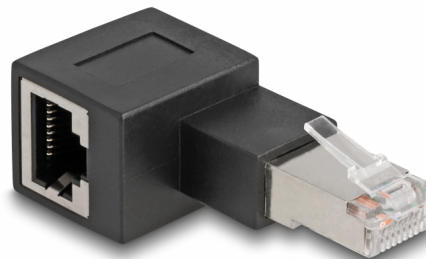

Delock Adaptér ze zástrčky RJ45 na zásuvku RJ45, Cat.6A, zahnutý doleva v úhlu 90°

Popis

S tímto adaptérem od Delocku může být konektor RJ45 samice pod pravým úhlem 90°. Tento adaptér usnadňuje připojení síťového kabelu na obtížně dosažitelná místa a zamezuje poškození zástrčky na zařízení a polámání kabelů vlivem ohybu.

Multifunkční aplikace

Adaptér RJ45 lze používat např. v síťových skříních, u spojovacích panelů, serverů nebo přepínačů.

Číslo produktu 87863

EAN: 4043619878635

Země původu: China

Balení: Plastová taška se zipem

Technické detaily

- Konektor:
 - 1 x zástrčka RJ45, zahnutá doleva
 - 1 x RJ45 samice
- 1:1 spojení
- Cat.6A specifikace
- Pozlacené kontakty
- Rozměry (DxŠxV): cca. 54,3 x 25,0 x 19,2 mm

Systémové požadavky

- Volný port RJ45

Obsah balení

- RJ45 adaptér

Příslušenství

General

| | |
|--------------|---------|
| Specifikace: | Cat. 6A |
|--------------|---------|

Interface

| | |
|-------------|-----------------------------------|
| Konektor 1: | 1 x zástrčka RJ45, zahnutá doleva |
| Konektor 2: | 1 x RJ45 samice |