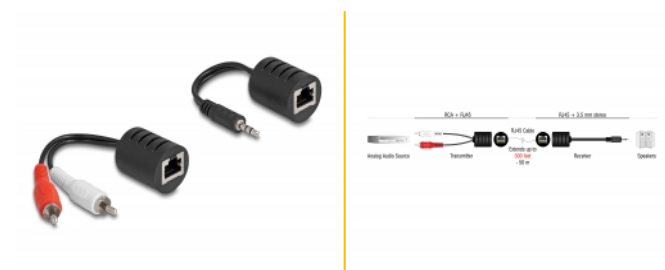

Delock Extensor de audio estéreo RJ45 hembra a conector estéreo de 3,5 mm macho y RJ45 hembra a 2 x RCA macho Cat.5 hasta 50 m, conjunto de 2 piezas

Descripción

Este juego de adaptadores de audio de Delock puede utilizarse para transmitir y ampliar las señales de audio estéreo a través de un cable de conexión Cat.5.

Número de elemento 87859

EAN: 4043619878598

Pais de origen: China

Paquete: Bolsa de plástico con cremallera

Detalles técnicos

- Conectores:
 - 1 x RJ45 hembra >
 - 1 x macho estéreo de de 3 contactos y 3,5 mm
 - 1 x RJ45 hembra >
 - 2 x RCA macho (rojo, blanco)
- Conexión 1:1
- Funciona a un máximo de 50 metros
- Especificación Cat.5
- Valor normalizado del cable: 28 AWG
- Material: PVC
- Color del cable: negro

Requisitos del sistema

- Un puerto estéreo disponible de 3,5 mm

- Dos puertos hembra RCA disponibles rojo y blanco
- Un puerto RJ45 disponible
- Un cable de conexión RJ45 opcional

Contenido del paquete

- 2 x Adaptador

Image

General

Especificación técnica:	Cat. 5
-------------------------	--------

Interface

Conector 1:	1 x RJ45 hembra
Conector 2 :	1 x Conector macho estéreo de audio de 3,5 mm
conector 3:	2 x RCA macho (rojo, blanco)