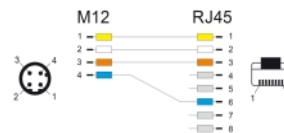

Detalii tehnice

- Conectori:
 - 1 x M12 tată 4 pini codificat D >
 - 1 x RJ45 Hirose tată
- Alocarea pin-ului conform standardului PROFINET
- Potrivit pentru lanțurile de tracțiune
- SF/UTP
- Ecranare: folie de aluminiu, folie transparentă, împletitură de cupru cositorit
- Cablu din cupru
- Grosime cablu: 26 AWG
- Diametru cablu: ca. 6,4 mm
- Material pentru aliajul cablului: PUR (TPU)
- Numărul maxim de cicluri de îndoire: 1.000.000
- Raza minimă de îndoire:
 - 32 mm cu montaj fix
 - 64 mm cu instalare flexibilă
- Rezistent la ulei conform DIN EN 60811-2-1
- Rezistent la radiații UV
- LS0H (fără halogen)

- Categorie clasă: FT2
- Temperatură în stare de funcționare: -20 °C ~ 80 °C
- Clasă de protecție: IP20
- Culoare: apă albastră
- Lungimea incl. conectori: aprox. 10 m

Cerinte de sistem

- Un port M12 mamă disponibil
- Un port RJ45 mamă disponibil

Pachetul contine

- Cablu Patch

Imagini

General

Specification:	PROFINET
Protection category:	IP20

Interface

Conector 1:	1 x M12 tată
Conector 2:	1 x RJ45 tată

Technical characteristics

Temperatură în stare de funcționare:	-20 °C ~ 80 °C
--------------------------------------	----------------

Physical characteristics

Conductor material:	cupru
Conductor gauge:	26 AWG
Shielding:	SF/UTP
Lungime:	10 m
Smallest bending radius:	32 mm
Colour:	apă albastră