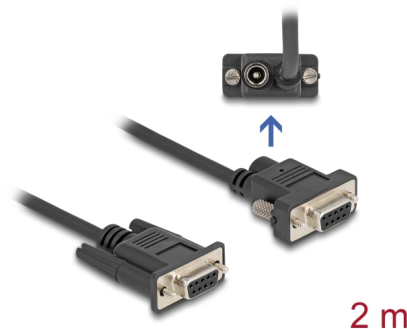

Delock Cable serie RS-232 D-Sub9 hembra to D-Sub9 hembra Conexión de alimentación en el Pin 9 2 m

Descripción

Este cable serial D-Sub9 de Delock puede suministrar energía a los dispositivos a través de una fuente de alimentación en el pin 9. Es adecuado para sistemas de caja registradora (POS), impresoras, escáneres de códigos de barras, etc.

Fuente de alimentación

La fuente de alimentación en la toma D-Sub9 del cable RS-232 puede implementarse, por ejemplo, con una fuente de alimentación y la conexión de CC adecuada.

Número de elemento 87838

EAN: 4043619878383

Pais de origen: China

Paquete: Bolsa de plástico con cremallera

Detalles técnicos

- Conectores:
 - 1 x D-Sub9 serie hembra con tornillos (pin 9 no conectado)
 - 1 x D-Sub9 serie hembra con tornillos (conexión de alimentación de CC en el pin 9)
 - 1 x hembra DC 5,5 x 2,1 mm
- Señales: TxD, RxD, RTS, CTS, DTR, DSR, DCD, GND
- Asignación de pines: 1:1
- Corriente en el pin 9: máx. 3A
- Valor normalizado del cable: 26 AWG
- Aislador: PVC
- Color: negro
- Tipo de tornillo: #4-40 UNC
- Diámetro del cable: aprox. 4,5 mm
- Longitud del cable conectores incluido: aprox. 2 m

Especificación del conector de alimentación

- Entrada: Toma CC

- Salida: D-Sub hembra Pin 9
- Revestimiento exterior, más interior
- Dimensiones:
interior: \varnothing aprox. 2,1 mm
exterior: \varnothing aprox. 5,5 mm