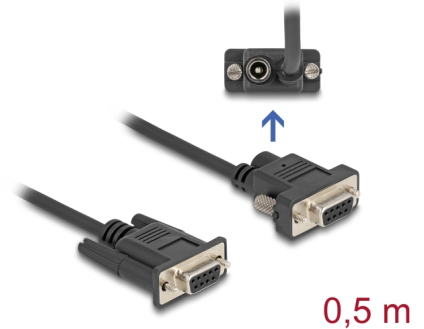

Delock Cable serie RS-232 D-Sub9 hembra to D-Sub9 hembra Conexión de alimentación en el Pin 9 0.5 m

Descripción

Este cable serial D-Sub9 de Delock puede suministrar energía a los dispositivos a través de una fuente de alimentación en el pin 9. Es adecuado para sistemas de caja registradora (POS), impresoras, escáneres de códigos de barras, etc.

Fuente de alimentación

La fuente de alimentación en la toma D-Sub9 del cable RS-232 puede implementarse, por ejemplo, con una fuente de alimentación y la conexión de CC adecuada.

Número de elemento 87835

EAN: 4043619878352

Pais de origen: China

Paquete: Bolsa de plástico con cremallera

Detalles técnicos

- Conectores:
 - 1 x D-Sub9 serie hembra con tornillos (pin 9 no conectado)
 - 1 x D-Sub9 serie hembra con tornillos (conexión de alimentación de CC en el pin 9)
 - 1 x hembra DC 5,5 x 2,1 mm
- Señales: TxD, RxD, RTS, CTS, DTR, DSR, DCD, GND
- Asignación de pines: 1:1
- Corriente en el pin 9: máx. 3A
- Valor normalizado del cable: 26 AWG
- Aislador: PVC
- Color: negro
- Tipo de tornillo: #4-40 UNC
- Diámetro del cable: aprox. 4,5 mm
- Longitud del cable conectores incluido: aprox. 0,5 m

Especificación del conector de alimentación

- Entrada: Toma CC

- Salida: D-Sub hembra Pin 9
- Revestimiento exterior, más interior
- Dimensiones:
interior: \varnothing aprox. 2,1 mm
exterior: \varnothing aprox. 5,5 mm