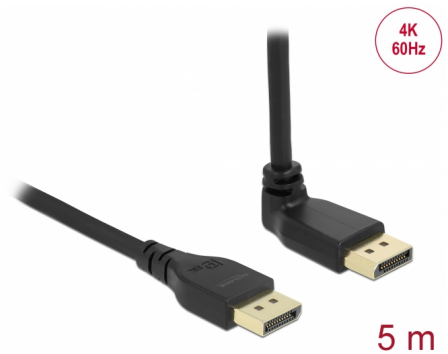

Delock DisplayPort 1.2 kabel hane rak till hane 90° uppåtvinklad 4K 60 Hz 5 m utan spärr

Beskrivning

Med denna kabel kan du ansluta DisplayPort-enheter t.ex. en bildskärm till datorn. DisplayPort är en standardiserad, allmän anslutningsstandard för VESA för överföring av video- och ljudsignal. Den kan användas för bildskärmar, TV till datorn, DVD-spelare och liknande enheter.

Smal kontakt

Tack vare den inte har någon spärr är pluggarna något smalare än DisplayPort-kontakter i standardformat så att flera portar kan användas samtidigt. Utöver det kan pluggarna dras ut enklare från svåråtkomliga DisplayPort-portar, t.ex. på baksidan av en skärm.

Artikelnummer 87827

EAN: 4043619878277

Ursprungsland: China

Paket: Retail Box

Specifikationer

- Anslutning:
 - 1 x DisplayPort hane >
 - 1 x DisplayPort hane vinklad
- DisplayPort 1.2 specifikation
- Pin 20 är inte ansluten
- Sladdstorlek: 30 AWG
- Kabelldiameter: ca. 5,7 mm
- Kopparledare
- Trippelskärmad kabel
- Guldpläterade kontakter
- Överför ljud- och videosignaler
- Dataöverföringshastighet upp till 21,6 Gbps
- Upplösning upp till: 3840 x 2160 @ 60 Hz (beroende på systemet och ansluten maskinvara)
- Stödjer HDCP 1.3
- Färg: svart
- Längd inkl. kontakter: ca 5 m

Kontakt 1:	1 x DisplayPort hane
Kontakt 2:	1 x DisplayPort hane

Technical characteristics

Dataöverföringshastighet:	21,6 Gb/s
Maximum screen resolution:	3840 x 2160 @ 60 Hz

Physical characteristics

Stift slutförda:	guldpläterade
Conductor material:	koppar
Conductor gauge:	30 AWG
Shielding:	trippelskärmad
Längd:	5 m
Färg:	svart