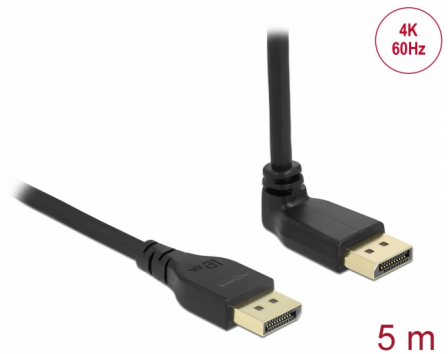

Delock DisplayPort 1.2 kabel samec přímý na samec 90° pravouhlý nahoru 4K 60 Hz 5 m bez západky

Popis

Tento kabel DisplayPort umožňuje připojení DisplayPort zařízení, např. displeje nebo televize k počítači. DisplayPort je univerzální připojovací rozhraní standardizované VESA pro přenos video a audio signálu. Může být aplikována pro monitory, TV k počítači, DVD-přehrávači a podobných zařízení.

Tenká zástrčka

Díky nepřítomnosti západky jsou zástrčky o něco tenčí než standardní zástrčky DisplayPort, takže lze používat několik portů najednou. Kromě toho lze zástrčky snadno odstranit ze špatně dosažitelných portů DisplayPort, např. na zadní straně monitoru.

Číslo produktu 87827

EAN: 4043619878277

Země původu: China

Balení: Kartonová krabice

Technické detaily

- Konektor:
 - 1 x DisplayPort samec >
 - 1 x DisplayPort samec pravouhlý
- DisplayPort 1.2 specifikace
- Není zapojeno všech 20 pinů
- Průřez kabelu: 30 AWG
- Průměr kabelu: cca. 5,7 mm
- Měděné vodiče
- Trojitě stíněný kabel
- Pozlacené kontakty
- Přenos audio a video signálu
- Rychlost přenosu dat až 21,6 Gbps
- Rozlišení až 3840 x 2160 @ 60 Hz
(v závislosti na systému a připojeném hardware)
- Podporuje HDCP 1.3
- Barva: černá
- Délka včetně konektorů cca. 5 m

Konektor 1:	1 x DisplayPort samec
Konektor 2:	1 x DisplayPort samec

Technical characteristics

Rychlost přenosu dat:	21,6 Gb/s
Maximum screen resolution:	3840 x 2160 @ 60 Hz

Physical characteristics

Pin s povrchovou úpravou:	pozlacen
Conductor material:	měď
Conductor gauge:	30 AWG
Shielding:	trojité
Délka:	5 m
Barva:	černá