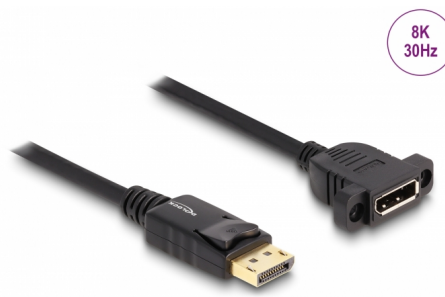

Delock DisplayPort 1.4 cablu 8K 30 Hz tată la mamă 1 m, montare pe panou, negru

Descriere scurta

Acest cablu de la Delock poate fi folosit pentru a extinde o conexiune DisplayPort și pentru conectarea diferitelor dispozitive. Portul mamă poate fi atașat cu două șuruburi, de exemplu, la o conductă de cablu sau o incintă cu deschiderea corespunzătoare. În acest fel, puteți să instalați un conector DisplayPort într-o poziție ușor accesibilă.

1 m

Nr. 87825

EAN: 4043619878253

Țara de origine: China

Pachet: Pungă din plastic
cu închidere tip fermoar

Detalii tehnice

- Conectori:
 - 1 x DisplayPort mamă
 - 1 x DisplayPort tată
- Rezoluție de până la 7680 x 4320 @ 30 Hz (în funcție de sistem și de componentele hardware conectate)
- Acceptă HDCP 2.2 (protecție conținut digital cu lățime de bandă mare)
- Acceptă HDR
- Transfer al semnalelor audio și video
- Material: plastic PC
- Orificiu de montare: aprox. 21,5 x 12,5 mm, pas gaură șurub aprox. 28 mm
- Grosime cablu: 30 AWG
- Diametru cablu: ca. 6 mm
- Culoare: negru
- Lungimea incl. conectori: aprox. 1 m

Cerinte de sistem

- O interfață DisplayPort liberă
-

Pachetul contine

- Cablu DisplayPort cu montare pe panou
-

Imagini

Interface

Conector 1:	1 x DisplayPort mamă
Conector 2:	1 x DisplayPort tată

Technical characteristics

Maximum screen resolution:	7680 x 4320 @ 30 Hz
----------------------------	---------------------

Physical characteristics

Lungime:	1 m
Colour:	negru