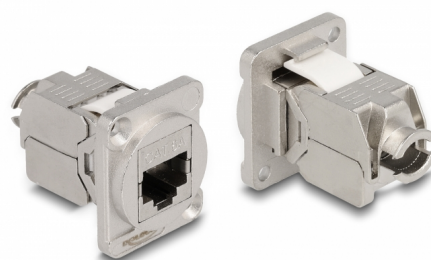

Delock Modul D-Tip RJ45 Cat.6A mamă la LSA mamă

Descriere scurta

Acest modul de la Delock poate fi montat, de exemplu în panouri sau cutii cu deschideri de tip-D pentru mufe XLR.

Acest lucru îl face ideal pentru integrarea echipamentelor digitale în sisteme audio profesionale.

Nr. 87818

EAN: 4043619878185

Țara de origine: China

Pachet: Pungă din plastic
cu închidere tip fermoar

Detalii tehnice

- Conectori:
 - extern: 1 x RJ45 mamă
 - intern: 1 x LSA mamă
- Material: zinc turnat sub presiune
- Culoare: negru
- Pentru porturile de tip-D cu 31 x 25 mm
- Decupaj panou (diametru): aprox. 24 mm
- Două găuri de montare pentru fixarea cu șurub
- Dimensiunii (LxlxÎ): aprox. 38 x 31 x 25 mm

Pachetul contine

- Modul D-Tip

Imagini

General

Mounting type:	D-Type
----------------	--------

Interface

Conector 1:	1 x RJ45 mamă
Conector 2:	1 x LSA 180° (fără scule)

Physical characteristics

Diameter:	24 mm
Lungime:	38 mm
Width:	31 mm
Height:	25 mm
Colour:	negru