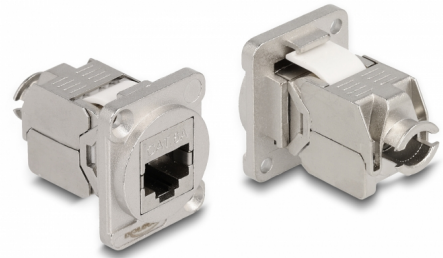

# Delock D-Type Modul RJ45 Cat.6A ženski na LSA ženski

## Opis

Ovaj modul tvrtke Delock može se montirati, primjerice, u panelima ili kućištima s D-type otvorima za XLR priključke.

To ga čini idealnim za ugradnju digitalne opreme u profesionalnim audio sustavima.

## Tehnički podaci

- Priključak:
  - vanjski: 1 x RJ45 ženski
  - unutarnji: 1 x LSA ženski
- Materijal: lijevani cink
- Boja: crno
- Za D-type ulaze dimenzije 31 x 25 mm
- Izrez ploče (promjer): oko 24 mm
- Dvije montažne rupe za pričvršćenje vijka
- Mjere (DxŠxV): oko 38 x 31 x 25 mm

## Physical characteristics

Diameter:	24 mm
Duljina:	38 mm
Width:	31 mm
Height:	25 mm
Boja:	crne