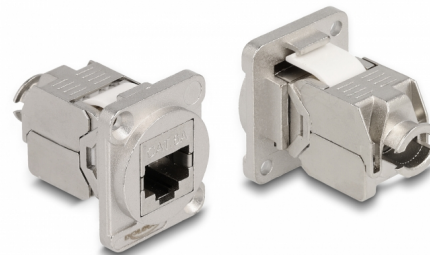

Delock Μονάδα Τύπου D RJ45 Cat.6A θηλυκό προς LSA θηλυκό

Περιγραφή

Αυτή η μονάδα της Delock μπορεί να τοποθετηθεί π.χ. σε πίνακες ή θήκες με ανοίγματα τύπου D για υποδοχές XLR. Αυτό το κάνει κατάλληλο για την ενσωμάτωση ψηφιακού εξοπλισμού σε επαγγελματικά συστήματα ήχου.

Αρ. προϊόντος 87818

EAN: 4043619878185

Χώρα προέλευσης: China

Συσκευασία: Τσαντάκι με φερμουάρ

Προδιαγραφές

- Συνδετήρας:
 - εξωτερικά: 1 x θηλυκός RJ45
 - εσωτερικά: 1 x θηλυκός LSA
- Υλικό: χυτο-πρεσαριστός ψευδάργυρος
- Χρώμα: μαύρο
- Για θύρες τύπου D με 31 x 25 mm
- Διατρήσεις πίνακα (διάμετρος): περ. 24 mm
- Δύο οπές τοποθέτησης για στερέωση με βίδες
- Διαστάσεις (ΜxΠxΥ): περ. 38 x 31 x 25 mm

Περιεχόμενα συσκευασίας

- Μονάδα Τύπου D

Εικόνες

General

Mounting type:	D-Type
----------------	--------

Interface

Συνδετήρας 1:	1 x θηλυκός RJ45
Συνδετήρας 2:	1 x LSA 180° (χωρίς εργαλεία)

Physical characteristics

Diameter:	24 mm
Μήκος:	38 mm
Width:	31 mm
Height:	25 mm
Χρώμα:	μαύρο