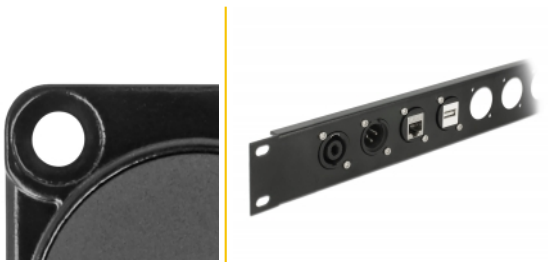

Delock D-Type Modul RJ45 Cat.6A ženski na LSA ženski

Opis

Ovaj modul tvrtke Delock može se montirati, primjerice, u panelima ili kućištima s D-type otvorima za XLR priključke. To ga čini idealnim za ugradnju digitalne opreme u profesionalnim audio sustavima.

Predmet br. 87817

EAN: 4043619878178

Zemlja podrijetla: China

Pakiranje: Plastična vrećica sa zip zatvaračem

Tehnički podaci

- Priključak:
 - vanjski: 1 x RJ45 ženski
 - unutarnji: 1 x LSA ženski
- Materijal: lijevani cink
- Boja: crno
- Za D-type ulaze dimenzije 31 x 25 mm
- Izrez ploče (promjer): oko 24 mm
- Dvije montažne rupe za pričvršćenje vijka
- Mjere (DxŠxV): oko 31 x 30 x 25 mm

Sadržaj pakiranja

- Modul D-Type

Slike

General

Mounting type:	D-Type
----------------	--------

Interface

Priključak 1:	1 x RJ45 ženski
Priključak 2:	1 x LSA 180° (bez alata)

Physical characteristics

Diameter:	24 mm
Duljina:	31 mm
Width:	30 mm
Height:	25 mm
Boja:	crne