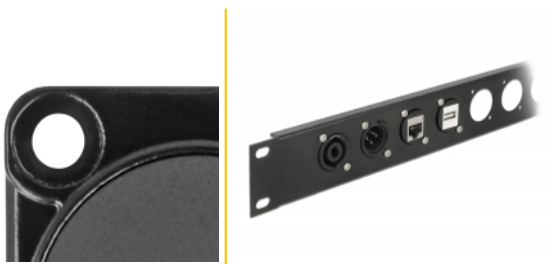

Delock D-Type Modul RJ45 Cat.6 ženski na LSA ženski

Opis

Ovaj modul tvrtke Delock može se montirati, primjerice, u panelima ili kućištima s D-type otvorima za XLR priključke.

To ga čini idealnim za ugradnju digitalne opreme u profesionalnim audio sustavima.

Predmet br. 87816

EAN: 4043619878161

Zemlja podrijetla: China

Pakiranje: Plastična vrećica sa zip zatvaračem

Tehnički podaci

- Priključak:
 - vanjski: 1 x RJ45 ženski
 - unutarnji: 1 x LSA ženski
- Materijal: lijevani cink
- Boja: crno
- Za D-type ulaze dimenzije 31 x 25 mm
- Izrez ploče (promjer): oko 24 mm
- Dvije montažne rupe za pričvršćenje vijka
- Mjere (DxŠxV): oko 35 x 31 x 25 mm

Sadržaj pakiranja

- Modul D-Type

Slike

General

Mounting type:	D-Type
----------------	--------

Interface

Priključak 1:	1 x RJ45 ženski
Priključak 2:	1 x LSA 180° (bez alata)

Physical characteristics

Diameter:	24 mm
Duljina:	35 mm
Width:	31 mm
Height:	25 mm
Boja:	crne