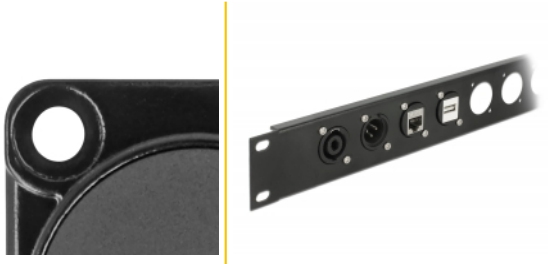

Delock Μονάδα Τύπου D RJ45 Cat.6 θηλυκό προς LSA θηλυκό

Περιγραφή

Αυτή η μονάδα της Delock μπορεί να τοποθετηθεί π.χ. σε πίνακες ή θήκες με ανοίγματα τύπου D για υποδοχές XLR. Αυτό το κάνει κατάλληλο για την ενσωμάτωση ψηφιακού εξοπλισμού σε επαγγελματικά συστήματα ήχου.

Αρ. προϊόντος 87816

EAN: 4043619878161

Χώρα προέλευσης: China

Συσκευασία: Τσαντάκι με φερμουάρ

Προδιαγραφές

- Συνδετήρας:
 - εξωτερικά: 1 x θηλυκός RJ45
 - εσωτερικά: 1 x θηλυκός LSA
- Υλικό: χυτο-πρεσαριστός ψευδάργυρος
- Χρώμα: μαύρο
- Για θύρες τύπου D με 31 x 25 mm
- Διατρήσεις πίνακα (διάμετρος): περ. 24 mm
- Δύο οπές τοποθέτησης για στερέωση με βίδες
- Διαστάσεις (ΜxΠxΥ): περ. 35 x 31 x 25 mm

Περιεχόμενα συσκευασίας

- Μονάδα Τύπου D

Εικόνες

General

Mounting type:	D-Type
----------------	--------

Interface

Συνδετήρας 1:	1 x θηλυκός RJ45
Συνδετήρας 2:	1 x LSA 180° (χωρίς εργαλεία)

Physical characteristics

Diameter:	24 mm
Μήκος:	35 mm
Width:	31 mm
Height:	25 mm
Χρώμα:	μαύρο