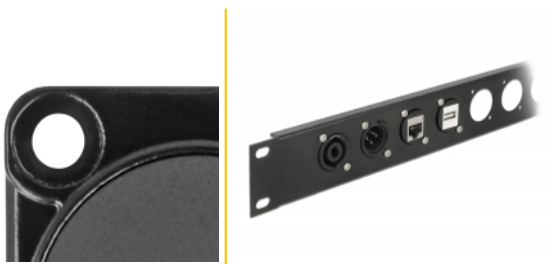

Delock D-Type Modul RJ45 Cat.6A ženski na ženski

Opis

Ovaj modul tvrtke Delock može se montirati, primjerice, u panelima ili kućištima s D-type otvorima za XLR priključke.

To ga čini idealnim za ugradnju digitalne opreme u profesionalnim audio sustavima.

Predmet br. 87815

EAN: 4043619878154

Zemlja podrijetla: China

Pakiranje: Plastična vrećica sa zip zatvaračem

Tehnički podaci

- Priključak:
 - vanjski: 1 x RJ45 ženski
 - unutarnji: 1 x RJ45 ženski
- Materijal: lijevani cink
- Boja: crno
- Za D-type ulaze dimenzije 31 x 25 mm
- Izrez ploče (promjer): oko 24 mm
- Dvije montažne rupe za pričvršćenje vijka
- Mjere (DxŠxV): oko 31 x 28 x 25 mm

Sadržaj pakiranja

- Modul D-Type

Slike

General

Mounting type:	D-Type
----------------	--------

Interface

Priključak 1:	1 x RJ45 ženski
Priključak 2:	1 x RJ45 ženski

Physical characteristics

Diameter:	24 mm
Duljina:	31 mm
Width:	25 mm
Height:	28 mm
Boja:	crne