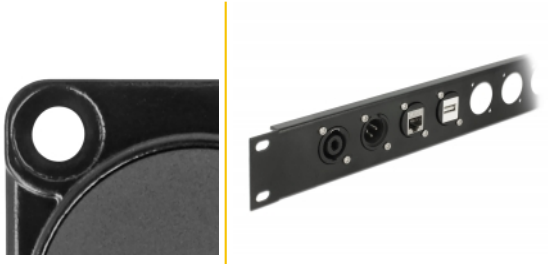

Delock D-Typ-modul HDMI hona till hona 90° vinklad

Beskrivning

Modulen från Delock kan monteras, d.v.s. i paneler eller höljen med D-typ-öppningar för XLR-jack.

Detta gör den perfekt för integrering av digital utrustning i professionella ljudsystem.

Artikelnummer 87811

EAN: 4043619878116

Ursprungsland: China

Paket: Zippåse

Specifikationer

- Anslutning:
extern: 1 x HDMI hona
intern: 1 x HDMI hona
- Material: formgjuten zink
- Färg: svart
- För D-typ-uttag med 31 x 25 mm
- Utskärning i panel (diameter): ca 24 mm
- Två monteringshål för skruvfästning
- Mått (LxBxH): ca 37 x 31 x 25 mm

Paketets innehåll

- D-Typ-modul

Bilder

General

Mounting type:	D-Type
----------------	--------

Interface

Kontakt 1:	1 x HDMI-A hona
Kontakt 2:	1 x HDMI-A hona

Physical characteristics

Diameter:	24 mm
Längd:	37 mm
Width:	31 mm
Height:	25 mm
Färg:	svart