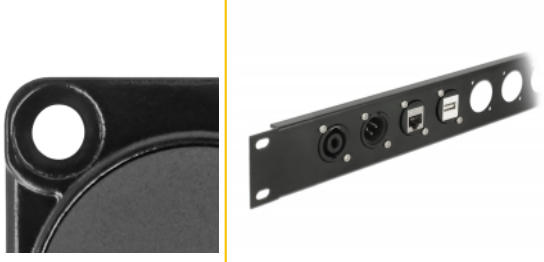

Delock Moduł D-Type HDMI żeński do żeński kątowny 90°

Opis

Moduł Delock mogą być montowane w panelach i skrzynkach z otworami D-type do portów żeńskich XLR. Doskonale do integracji urządzeń cyfrowych z profesjonalnymi systemami audio.

Numer artykułu 87811

EAN: 4043619878116

Kraj pochodzenia: China

Opakowanie: Torba na zamek błyskawiczny

Szczegóły techniczne

- Złącze:
zewnętrzne: 1 x HDMI, wtyk żeński
wewnętrzne: 1 x HDMI, wtyk żeński
- Materiał: odlew cynkowy
- Kolor: czarny
- Dla portów D-type 31 x 25 mm
- Panelu (średnica): ok. 24 mm
- Dwa otwory montażowe do mocowania śrubami
- Wymiary (DxSxW): ok. 37 x 31 x 25 mm

Zawartość opakowania

- Moduł D-Type

Zdjęcia

General

Mounting type:	D-Type
----------------	--------

Interface

Złącze 1:	1 x HDMI-A żeński
Złącze 2:	1 x HDMI-A żeński

Physical characteristics

Diameter:	24 mm
Długość:	37 mm
Width:	31 mm
Height:	25 mm
Kolor:	czarny