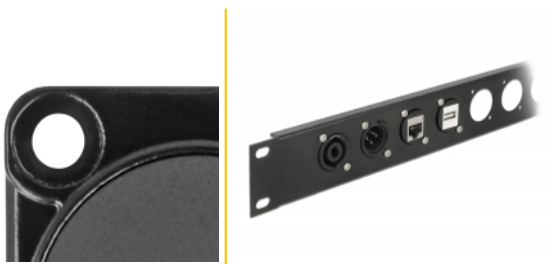

Delock D-Type Modul HDMI ženski na ženski kutni 90°

Opis

Ovaj modul tvrtke Delock može se montirati, primjerice, u panelima ili kućištima s D-type otvorima za XLR priključke.

To ga čini idealnim za ugradnju digitalne opreme u profesionalnim audio sustavima.

Predmet br. 87811

EAN: 4043619878116

Zemlja podrijetla: China

Pakiranje: Plastična vrećica sa zip zatvaračem

Tehnički podaci

- Priključak:
 - vanjski: 1 x HDMI ženski
 - unutarnji: 1 x HDMI ženski
- Materijal: lijevani cink
- Boja: crno
- Za D-type ulaze dimenzije 31 x 25 mm
- Izrez ploče (promjer): oko 24 mm
- Dvije montažne rupe za pričvršćenje vijka
- Mjere (DxŠxV): oko 37 x 31 x 25 mm

Sadržaj pakiranja

- Modul D-Type

Slike

General

Mounting type:	D-Type
----------------	--------

Interface

Priključak 1:	1 x HDMI-A ženski
Priključak 2:	1 x HDMI-A ženski

Physical characteristics

Diameter:	24 mm
Duljina:	37 mm
Width:	31 mm
Height:	25 mm
Boja:	crne