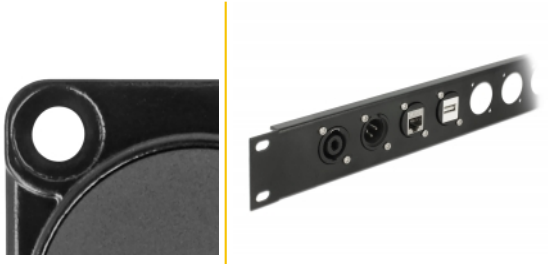

Delock Modulo di Tipo-D HDMI femmina per femmina con angolo di 90°

Descrizione

Questo modulo Delock può essere montato, ad esempio, su pannelli o custodie con aperture di tipo D per jack XLR.

Questo lo rende ideale per l'integrazione di apparecchiature digitali in sistemi audio professionali.

Articolo n. 87811

EAN: 4043619878116

Paese di origine: China

Pacchetto: Sacchetto in plastica con cerniera

Dettagli tecnici

- Connettori:
esterno: 1 x HDMI femmina
interno: 1 x HDMI femmina
- Materiale: zinco pressofuso
- Colore: nero
- Per porte di tipo D con 31 x 25 mm
- Foro del pannello (diametro): ca. 24 mm
- Due fori di montaggio per il fissaggio a vite
- Dimensioni (LxPxA): ca. 37 x 31 x 25 mm

Contenuto della confezione

- Modulo di tipo D

Immagini

General

Mounting type:	D-Type
----------------	--------

Interface

Connettore 1:	1 x HDMI-A femmina
Connettore 2:	1 x HDMI-A femmina

Physical characteristics

Diameter:	24 mm
Lunghezza:	37 mm
Width:	31 mm
Height:	25 mm
Colour:	nero