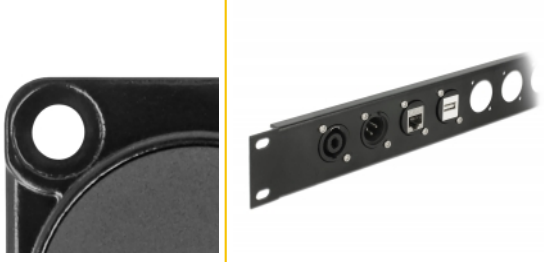

Delock Μονάδα Τύπου D HDMI θηλυκό προς θηλυκό με γωνία 90°

Περιγραφή

Αυτή η μονάδα της Delock μπορεί να τοποθετηθεί π.χ. σε πίνακες ή θήκες με ανοίγματα τύπου D για υποδοχές XLR. Αυτό το κάνει κατάλληλο για την ενσωμάτωση ψηφιακού εξοπλισμού σε επαγγελματικά συστήματα ήχου.

Αρ. προϊόντος 87811

EAN: 4043619878116

Χώρα προέλευσης: China

Συσκευασία: Τσαντάκι με φερμουάρ

Προδιαγραφές

- Συνδετήρας:
εξωτερικά: 1 x HDMI θηλυκό
εσωτερικά: 1 x HDMI θηλυκό
- Υλικό: χυτο-πρεσαριστός ψευδάργυρος
- Χρώμα: μαύρο
- Για θύρες τύπου D με 31 x 25 mm
- Διατρήσεις πίνακα (διάμετρος): περ. 24 mm
- Δύο οπές τοποθέτησης για στερέωση με βίδες
- Διαστάσεις (ΜxΠxΥ): περ. 37 x 31 x 25 mm

Περιεχόμενα συσκευασίας

- Μονάδα Τύπου D

Εικόνες

General

Mounting type:	D-Type
----------------	--------

Interface

Συνδετήρας 1:	1 x HDMI-A θηλυκό
Συνδετήρας 2:	1 x HDMI-A θηλυκό

Physical characteristics

Diameter:	24 mm
Μήκος:	37 mm
Width:	31 mm
Height:	25 mm
Χρώμα:	μαύρο