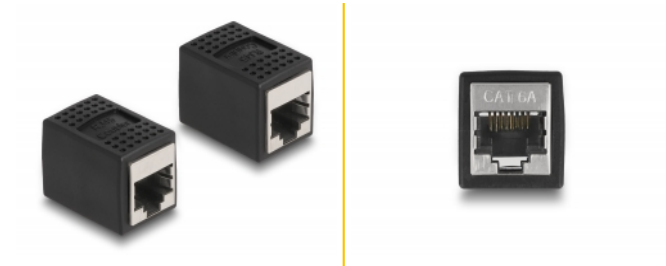

Delock Adapter RJ45 anya - RJ45 anya Cat.6A, fekete

Leírás

Ez a Delock csatló használható 2 RJ45 hálózati kábel összekötésére vagy meghosszabbítására.

Tételszám 87796

EAN: 4043619877966

Származási hely: China

Csomag: Zárható műanyag tasak

Műszaki adatok

- Csatlakozó:
 - 1 x RJ45 hüvely (8P/8C)
 - 1 x RJ45 hüvely (8P/8C)
- 1:1 csatlakoztatás
- Cat.6A specifikáció
- Árnyékolt (STP)
- Arany bevonatú érintkezők
- Anyaga: PVC (55P)
- Szín: fekete
- Méretek (HxSzxM): kb. 28,0 x 20,6 x 19,3 mm

Rendszerkövetelmények

- Egy szabad RJ45-csatlakozódugó

A csomag tartalma

- RJ45-csatoló

Képek

General

Műszaki adatok:	Cat. 6A
-----------------	---------

Interface

Csatlakozó 1:	1 x RJ45 hüvely
Csatlakozó 2:	1 x RJ45 hüvely

Physical characteristics

Készült:	PVC
Shielding:	STP
Hosszúság:	28,0 mm
Width:	20,6 mm
Height:	19,3 mm
Szín:	fekete