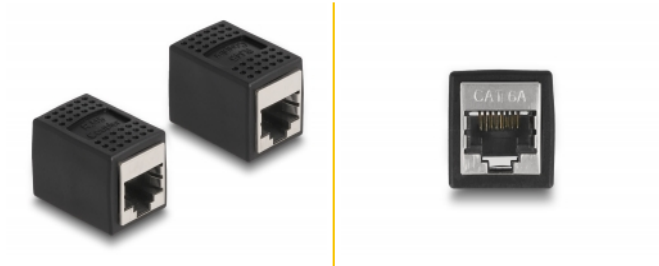

# Delock Adapter RJ45 żeński do żeńskiego RJ45 Cat.6A czarna

## Opis

Złącze Delock do wykorzystania jako przedłużacz kabla sieciowego RJ45.

## Szczegóły techniczne

- Złącze:
  - 1 x gniazdo żeńskie RJ45 (8P/8C)
  - 1 x gniazdo żeńskie RJ45 (8P/8C)
- Podłączone 1:1
- Specyfikacja Cat.6A
- Ekranowana (STP)
- Połączane styki
- Materiał: PVC (55P)
- Kolor: czarny
- Wymiary (DxSxW): ok. 28,0 x 20,6 x 19,3 mm

## Zdjęcia

**General**

Specyfikacja :	Cat. 6A
----------------	---------

**Interface**

Złącze 1:	1 x RJ45 żeńskie
Złącze 2:	1 x RJ45 żeńskie

**Physical characteristics**

Materiał:	PVC
Shielding:	STP
Długość:	28,0 mm
Width:	20,6 mm
Height:	19,3 mm
Kolor:	czarny