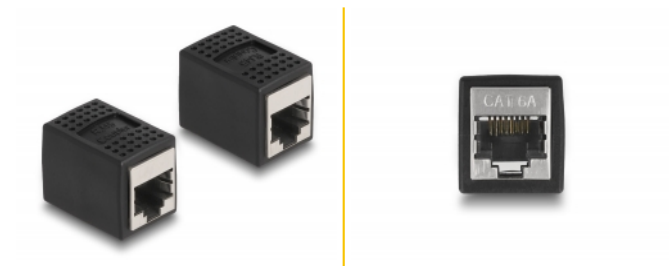

Delock Adapter RJ45 ženski na RJ45 ženski Cat.6A crna

Opis

Ovaj spojnik tvrtke Delock može se koristiti za spajanje ili proširenje dvaju RJ45 mrežnih kabela.

Predmet br. 87796

EAN: 4043619877966

Zemlja podrijetla: China

Pakiranje: Plastična vrećica sa zip zatvaračem

Tehnički podaci

- Priključak:
 - 1 x RJ45 ženski (8P/8C)
 - 1 x RJ45 ženski (8P/8C)
- 1:1 spojeno
- Cat.6A tehnički podaci
- Oklopljen (STP)
- Pozlaćeni kontakti
- Materijal: PVC (55P)
- Boja: crno
- Mjere (DxŠxV): oko 28,0 x 20,6 x 19,3 mm

Preduvjeti sustava

- Slobodan RJ45 muški priključak

Sadržaj pakiranja

- RJ45 spojnica

Slike

General

Tehnički podaci:	Cat. 6A
------------------	---------

Interface

Priključak 1:	1 x RJ45 ženski
Priključak 2:	1 x RJ45 ženski

Physical characteristics

Materijal:	PVC
Shielding:	STP
Duljina:	28,0 mm
Width:	20,6 mm
Height:	19,3 mm
Boja:	crne