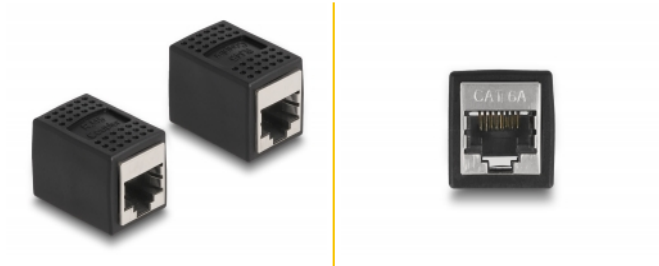

Delock Αντάπτορας RJ45 θηλυκός προς RJ45 θηλυκό Cat.6A μαύρη

Περιγραφή

Αυτός ο ζεύκτης της Delock μπορεί να χρησιμοποιηθεί για τη σύνδεση ή την επέκταση δύο καλωδίων δικτύου RJ45.

Αρ. προϊόντος 87796

EAN: 4043619877966

Χώρα προέλευσης: China

Συσκευασία: Τσαντάκι με φερμουάρ

Προδιαγραφές

- Συνδετήρας:
 - 1 x RJ45 θηλυκό (8P/8C)
 - 1 x RJ45 θηλυκό (8P/8C)
- 1:1 συνδέθηκε
- Προδιαγραφές Cat.6A
- Θωρακισμένο (STP)
- Επιχρυσωμένες επαφές
- Υλικό: PVC (55P)
- Χρώμα: μαύρο
- Διαστάσεις (ΜxΠxΥ): περ. 28,0 x 20,6 x 19,3 mm

Απαιτήσεις συστήματος

- Μια ελεύθερη αρσενική θύρα RJ45

Περιεχόμενα συσκευασίας

- Συζεύκτης RJ45

Εικόνες

General

Προδιαγραφές:	Cat. 6A
---------------	---------

Interface

Συνδετήρας 1:	1 x θηλυκός RJ45
Συνδετήρας 2:	1 x θηλυκός RJ45

Physical characteristics

Υλικό:	PVC
Shielding:	STP
Μήκος:	28,0 mm
Width:	20,6 mm
Height:	19,3 mm
Χρώμα:	μαύρο