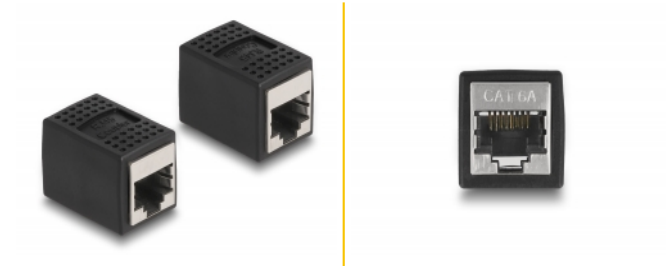

Obsah balení

- RJ45 spojka

Příslušenství