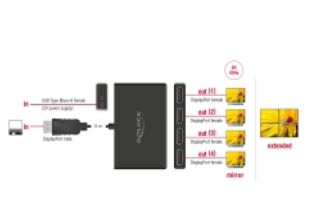

- Acceptă HDR (High Dynamic Range)
- Acceptă HDCP 1.4 și 2.2
- Rezoluție maximă (în funcție de sistem și de echipamentele hardware conectate):
  DisplayPort 1.4 Multi-Stream Transport (MST):
  2 afișaje: până la 3840 x 2160 @ 60 Hz
  4 afișaje: până la 3840 x 2160 @ 30 Hz
  DisplayPort 1.4 Multi-Stream Transport (MST) + DSC:
  2 afișaje: până la 7680 x 4320 @ 30 Hz / 5120 x 2880 @ 60 Hz
  4 afișaje: până la 3840 x 2160 @ 60 Hz
- Transfer al semnalelor audio și video
- Culoare: negru
- Lungime cablu fără conectori: cca 25 cm
- Dimensiuni fără cabu (LxlxI): aprox. 105 x 66 x 15 mm

Cerinte de sistem

- Windows 8.1/8.1-64/10/10-64/11
- Un port DisplayPort mamă disponibil
- Încărcător 1 x USB Tip-A de 5 V / 2 A

Pachetul contine

- Divizor DisplayPort
- Cablu de alimentare USB, lungime aprox. 1 m
- Manual de utilizare

Imagini