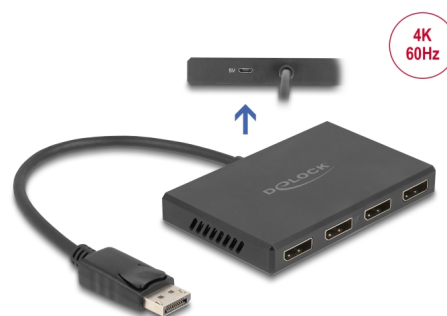

Delock DisplayPort 1.4 razdjelnik 1 x DisplayPort ulaz > 4 x DisplayPort uzlaza

Opis

Ovaj razdjelnik proizvodnje Delock prima DisplayPort signal sa stolnog ili prijenosnog računala i razvodi ga na četiri spojena zaslona. Stoga se DisplayPort priključak može koristiti za pogon četiri DisplayPort monitora.

Multi-Stream Transport (MST)

Proizvod je mrežni uređaj za višestruki prijenos (MST) koji podržava proširenu konfiguraciju radne ploče DisplayPort. U sustavu Windows priključenim monitorima upravlja se zasebno te se mogu kombinirati u jedan veliki zaslon.

Dual Mode DP++

Izlazi mogu raditi u dva načina rada (DP++) pa se preko odgovarajućih prilagodnika mogu spojiti HDMI ili DVI monitori.

Visoka rezolucija

Zbog veće pojasne širine DisplayPort 1.4, podržano je ukupno četiri monitora rezolucije 4K (3840 x 2160).

1 x USB Tipa Micro-B, ženski (5 V dovod napajanja)

Izlaz:

4 x DisplayPort ženski

- Skup čipova: VMM5330, VMM5220

- Podaci za DisplayPort 1.4

- DisplayPort izlaz podržava dvojni način rada DP++

- Aktivni pretvarač, transportni razvodnik za jedan/više strujanja (SST / MST)