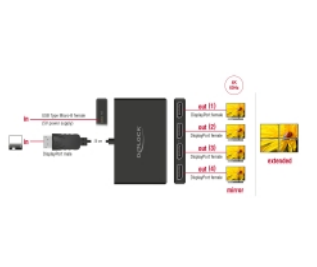

- Podrška HDCP 1.4 i 2.2
- Maksimalna razlučivost (ovisno o sustavu i spojenom hardveru):
  DisplayPort 1.4 Multi-Stream Transport (MST):
  2 zaslona: do 3840 x 2160 @ 60 Hz
  4 zaslona: do 3840 x 2160 @ 30 Hz
  DisplayPort 1.4 za transport više strujanja (MST) + DSC:
  2 zaslona: do 7680 x 4320 @ 30 Hz / 5120 x 2880 @ 60 Hz
  4 zaslona: do 3840 x 2160 @ 60 Hz
- Prijenos audio i video signala
- Boja: crno
- Duljina kabela bez konektora: oko 25 cm
- Dimenzije bez kabela (DxŠxV): oko 105 x 66 x 15 mm

Preduvjeti sustava

- Windows 8.1/8.1-64/10/10-64/11
- Jedan slobodan DisplayPort ženski
- Punjač 1 x USB Tipa-A 5 V / 2 A

Sadržaj pakiranja

- DisplayPort razdjelnik
- USB kabel napajanja, duljina: cca 1 m
- Korisnički priručnik

Slike