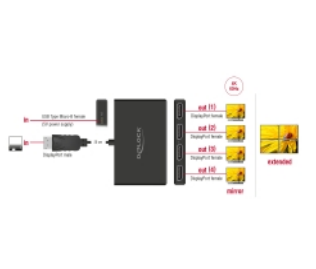

- Supporta Display Stream Compression 1.2 (DSC)
- Supporta HDR (High Dynamic Range)
- Supporta HDCP 1.4 e 2.2
- Risoluzione massima (a seconda del sistema e dell'hardware collegato):
  DisplayPort 1.4 Multi-Stream Transport (MST):
  2 display: fino a 3840 x 2160 @ 60 Hz
  4 display: fino a 3840 x 2160 @ 30 Hz
  MST (Multi-Stream Transport) DisplayPort 1.4 + DSC:
  2 display: fino a 7680 x 4320 @ 30 Hz / 5120 x 2880 @ 60 Hz
  4 display: fino a 3840 x 2160 @ 60 Hz
- Trasferimento di segnali audio e video
- Colore: nero
- Lunghezza del cavo senza connettori: ca. 25 cm
- Dimensioni senza cavo (LxPxA): ca. 105 x 66 x 15 mm

Requisiti di sistema

- Windows 8.1/8.1-64/10/10-64/11
- Un porta DisplayPort femmina disponibile
- Caricatore 1 x USB Tipo-A 5 V / 2 A

Contenuto della confezione

- Splitter DisplayPort
- Cavo di alimentazione USB, lunghezza ca. 1 m
- Manuale utente

Immagini