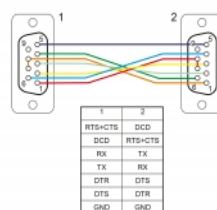

Delock Kabel szeregowy RS-232 D-Sub 9, żeński na żeński, null-modem z wąską obudową wtyczki - automatyczna kontrola CTS / RTS - 10 m

Opis

Ten kabel szeregowy null-modem firmy Delock jest wyposażony we wszystkie żyły i automatyczną kontrolę CTS / RTS. Jest przeznaczony do drukarek, przyrządów pomiarowych, przetworników, hubów RS-232, paneli krosowych itp. Kabel umożliwia połączenie dwóch urządzeń w szeregowym standardzie RS-232 w celu wymiany danych.

EAN: 4043619877850

Kraj pochodzenia: China

Opakowanie: Torba na zamek błyskawiczny

Szczegóły techniczne

- Złącze:
 - 1 x żeński szeregowy D-Sub 9 ze śrubami
 - 1 x żeński szeregowy D-Sub 9 ze śrubami
- Rodzaj kabla: 28 AWG
- Kabel pełno-przewodowy
- Przypisanie styków: 7+8 – 1, 2 – 3, 3 – 2, 4 – 6, 6 – 4, 5 – 5, 1 – 7+8, ekranowana
- Kolor: czarny
- Izolator: PVC
- Typ śrubek: #4-40 UNC
- Średnica kabla: ok. 5 mm
- Długość kabla ze złączem: ok. 2 m

Wymagania systemowe

- Wolny port męski D-Sub 9

Zawartość opakowania

- Kabel

Zdjęcia

General

| | |
|----------------|---|
| Specyfikacja : | RS-232 (EIA / TIA) |
| Style: | Mini Sub-D9 Nullmodem "RTS / CTS auto control" |

Interface

| | |
|-----------|---|
| Złącze 1: | 1 x żeński szeregowy D-Sub 9 ze śrubami |
| Złącze 2: | 1 x żeński szeregowy D-Sub 9 ze śrubami |

Technical characteristics

| | |
|-----------------------------|--|
| Szybkość transmisji danych: | up to 921.6 Kbps |
| Signal transmission: | TxD, RxD, RTS, CTS, DTR, DSR, DCD, GND + Schirmung |