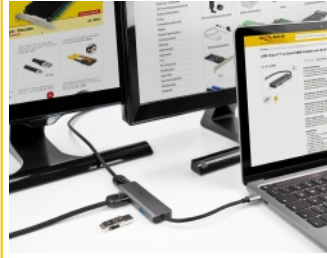

- Manuale utente

Immagini