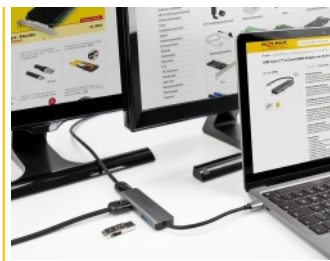

- Προσαρμογέας
- Εγχειρίδιο χρήστη

Εικόνες