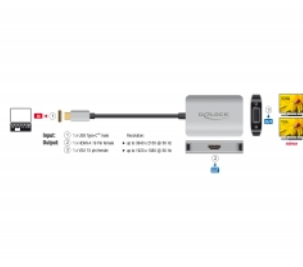

- Méretek (HxSzxM): kb. 65 x 46 x 14 mm

Rendszerkövetelmények

- Windows 8.1/8.1-64/10/10-64
- Linux Kernel 5.4 vagy újabb
- Mac OS 10.15.6 vagy újabb
- Asztali vagy hordozható számítógép szabad USB Type-C™ porttal és DisplayPort váltakozó móddal vagy
- Asztali vagy hordozható számítógép szabad Thunderbolt™ 3 porttal

---

A csomag tartalma

- Elosztó USB-C™ csatlakozóval (DisplayPort alternatív mód támogatás)
- Használati utasítás

Képek